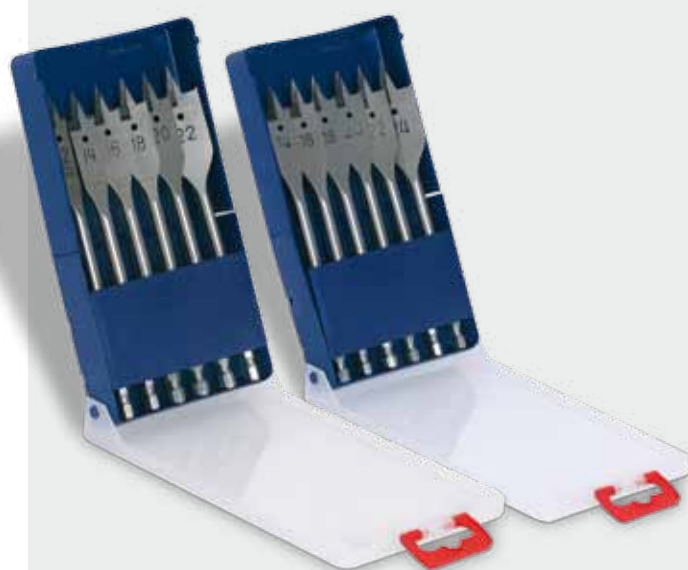

Professionele speedborenssets met quick-lock systeem

Speedborensset in houten koffer

	Art.nr.	Inhoud
13-delige set	50602143	6 / 8 / 10 / 12 / 14 / 16 mm 17 / 18 / 19 / 20 / 22 / 25 mm

Speedborenssets in kunststof doosjes

	Art.nr.	Inhoud
6-delige set	50602100	12 / 14 / 16 / 18 / 20 / 22 mm
6-delige set	50602101	14 / 16 / 18 / 20 / 22 / 24 mm

Voor andere borenssets:
vraag het uw Stehle Team.